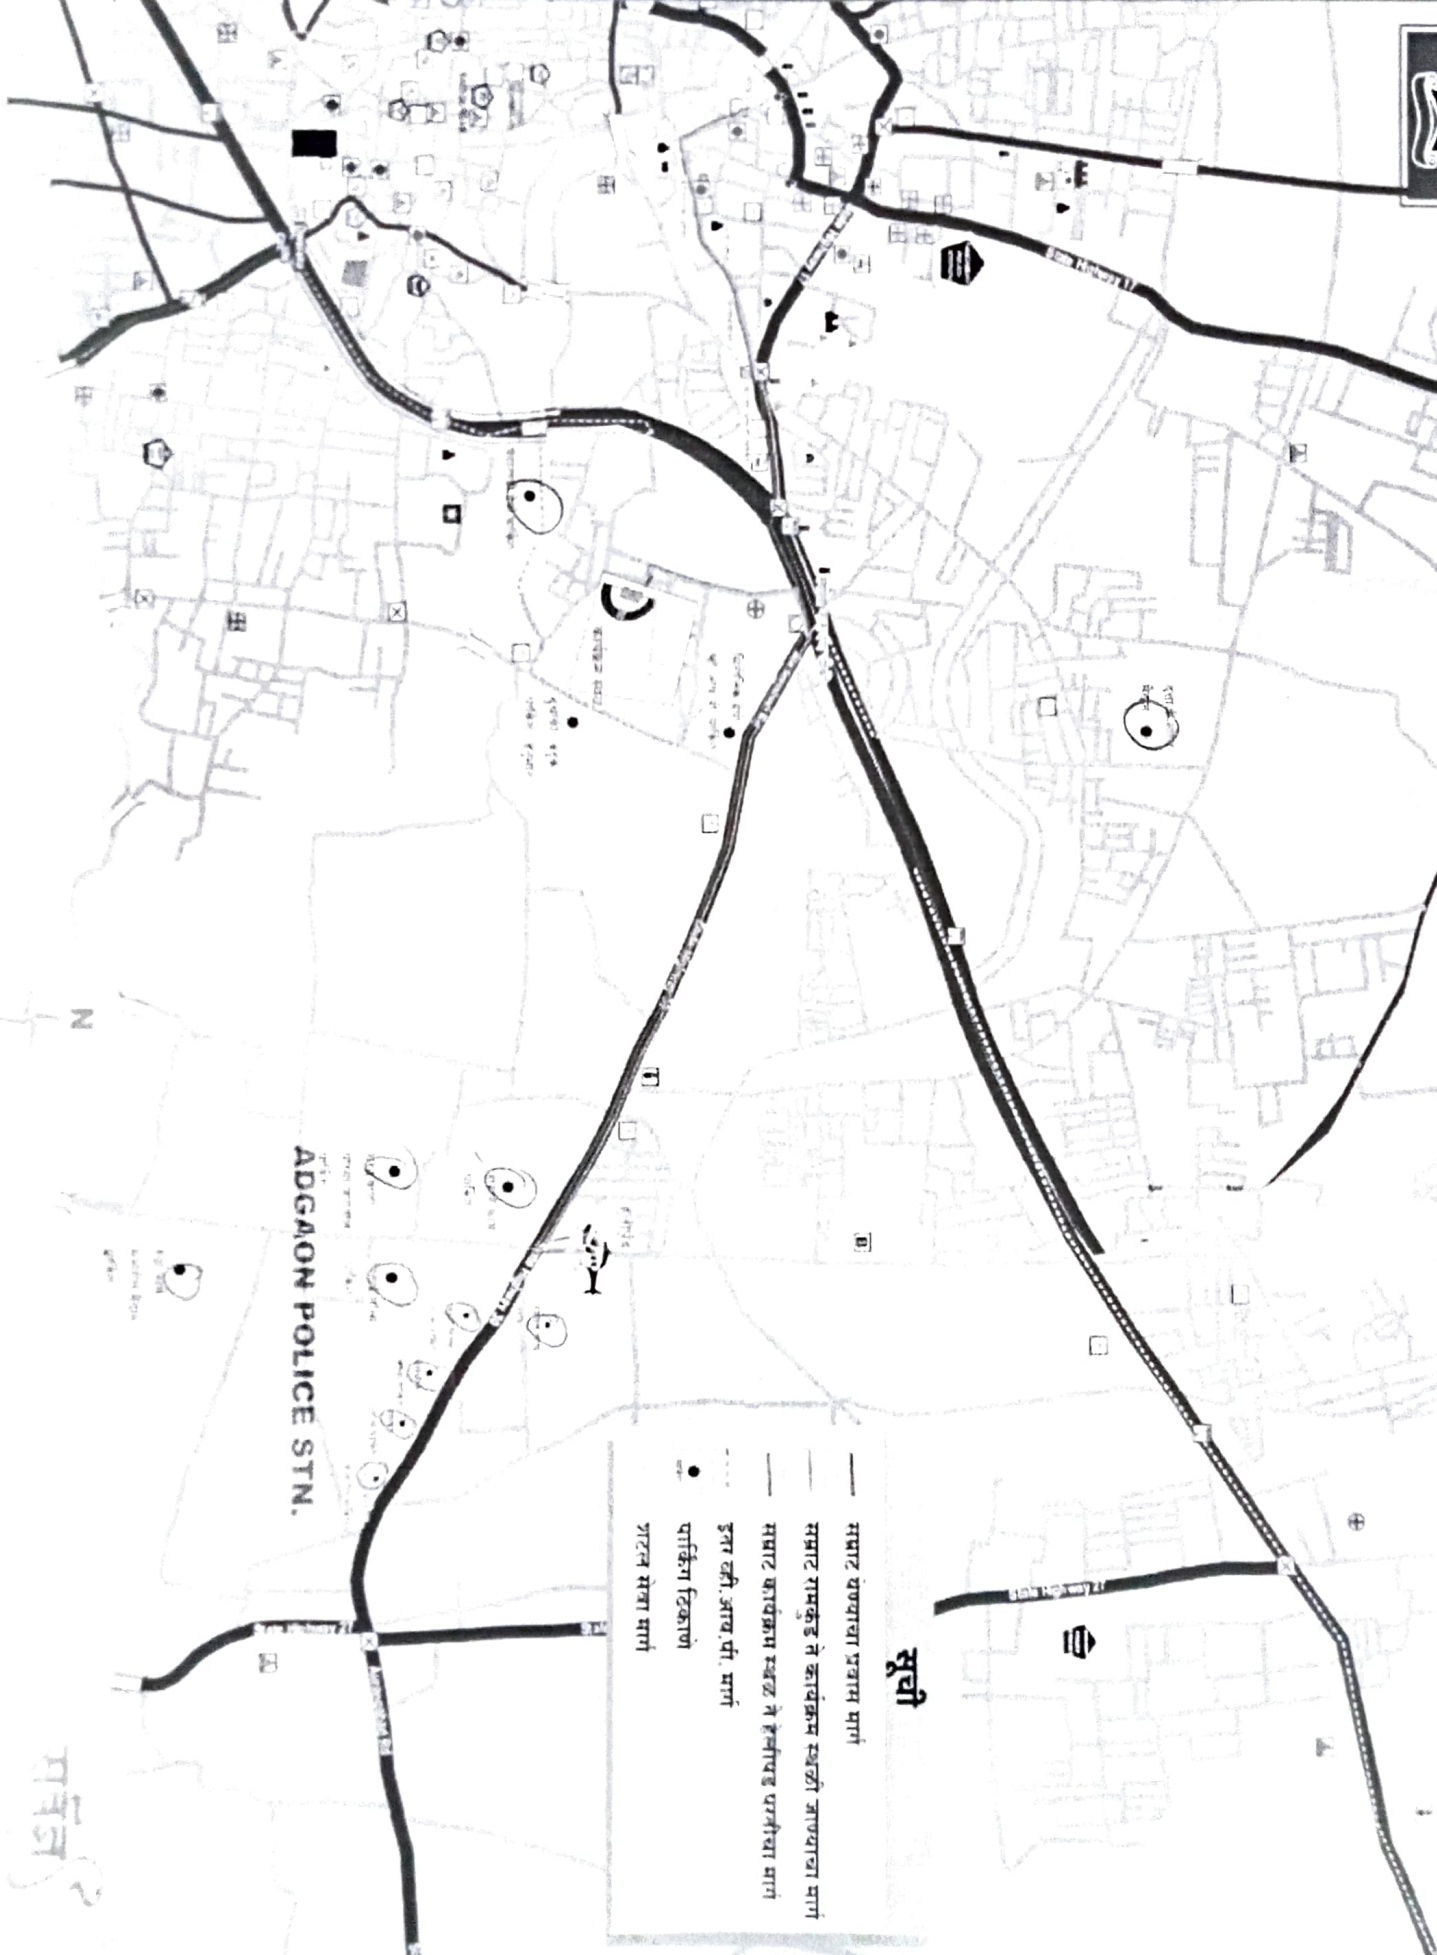

दिनांक १२/०१/२०२४ रोजी मा.पंतप्रधान, भारत सरकार यांचे तपोवन नाशिक येथील कार्यक्रम निमीत्ताने खालील नमुद मार्गावरील अवजड वाहतुकीस सकाळी ०६.०० ते कार्यक्रम संपेपर्यंत नाशिक आयुक्तालय हद्दीत वाहतुकीसाठी इतर पर्यायी मार्ग वापरतील.

SAMRAT TRAFFIC ROUT

ADGAON POLICE STN.

सूची

- सम्राट येथल्या प्रवास मार्ग
- सम्राट रामकुंड ते कावळकरम स्थळी जाण्याचा मार्ग
- सम्राट कारवळकरम स्थळ ते हेलीपद परतीचा मार्ग
- इतर वही, आद्य, पी, मार्ग
- पार्किंग ठिकाणे
- शेतल सेवा मार्ग